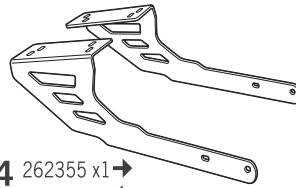

## YAMAHA TRACER 900 '18 KIT TOP Y0TC98ST

1 262314 x1 →  
262315 x1 ←

2 262357 x 1

3 303025 x 2  
Ø10

4 262355 x1 →  
262356 x1 ←

5 304053 x4  
M8 x 30  
Din 7380

6 303045 x 8  
Ø8

7 302024 x 4  
M8

### ! WARNING!

GB

Do not fully tighten the screws until it is ensured that the KIT is correctly attached and aligned.

E

No apretar los tornillos del todo hasta asegurarse que el KIT está correctamente colocado y alineado.