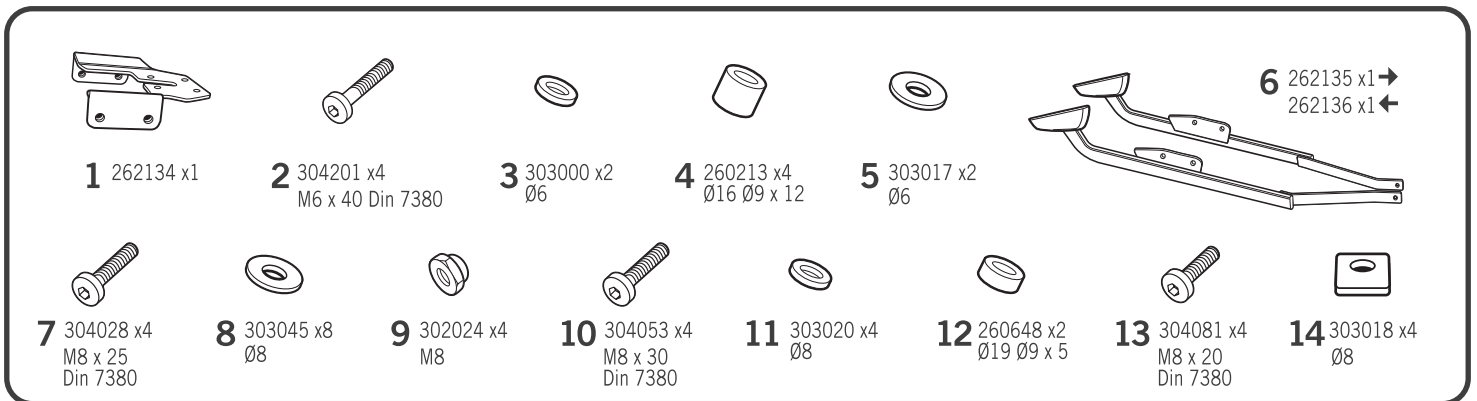

SHAD

SUZUKI GSX 750S '17 KIT TOP SOGS77ST

! WARNING!

(GB)

Do not fully tighten the screws until it is ensured that the KIT is correctly attached and aligned.

(E)

No apretar los tornillos del todo hasta asegurarse que el KIT está correctamente colocado y alineado.

(D)

Ziehen Sie die Schrauben nicht ganz fest, bevor Sie sich nicht vergewissert haben, daß der Bausatz korrekt eingestellt und ausgerichtet ist.

(I)

Non stringere del tutto le viti fin tanto non si è sicuri che il kit è collocato correttamente e allineato.

(F)

Ne pas serrer les vis avant d'être sûr que le KIT est correctement monté et ajusté.

ATTENTION: For a full equip assembly, mount the side bag holder system after the top master

IMPORTANT: Based on European models. For compatibility with models in other continents, check www.shad.es