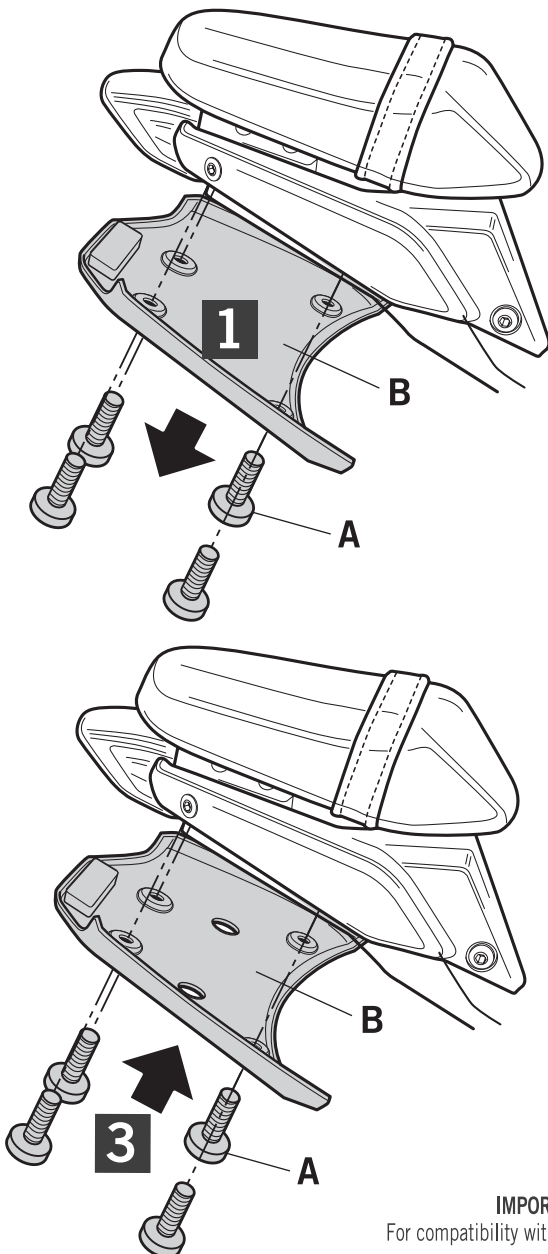

SHAD

VOGE AC 300 '20
VOAC30IF

3P
SYSTEM

DESIGNED IN
BARCELONA

⚠ WARNING!

GB

Do not fully tighten the screws until it is ensured that the KIT is correctly attached and aligned.

E

No apretar los tornillos del todo hasta asegurarse que el KIT está correctamente colocado y alineado.

D

Ziehen Sie die Schrauben nicht ganz fest, bevor Sie sich nicht vergewissert haben, daß der Bausatz korrekt eingestellt und ausgerichtet ist.

I

Non stringere del tutto le viti fin tanto non si è sicuri che il kit è collocato correttamente e allineato.

F

Ne pas serrer les vis avant d'être sûr que le KIT est correctement monté et ajusté.

IMPORTANT: Based on European models.
For compatibility with models in other continents, check www.shad.es