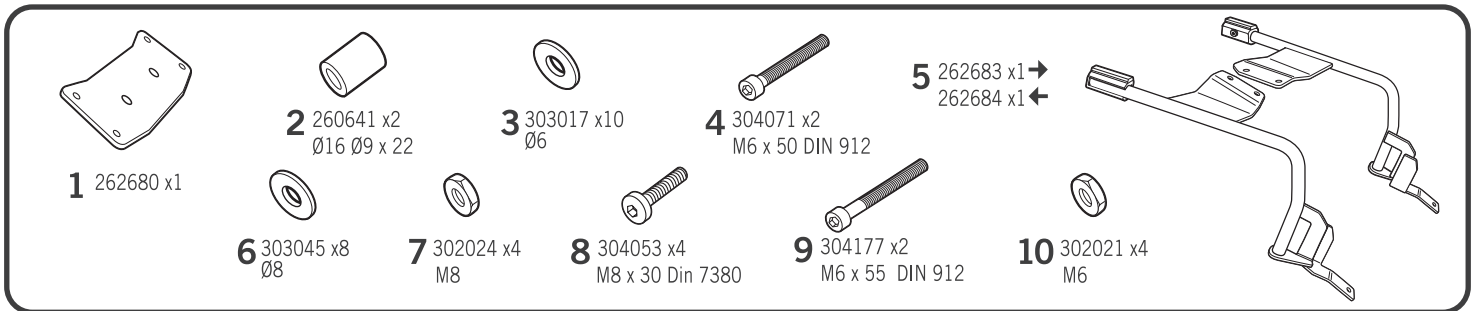

SHAD

VOGE AC 300 '20
VOAC30IF

3P
SYSTEM

DESIGNED IN
BARCELONA

⚠ WARNING!

GB

Do not fully tighten the screws until it is ensured that the KIT is correctly attached and aligned.

E

No apretar los tornillos del todo hasta asegurarse que el KIT está correctamente colocado y alineado.

D

Ziehen Sie die Schrauben nicht ganz fest, bevor Sie sich nicht vergewissert haben, daß der Bausatz korrekt eingestellt und ausgerichtet ist.