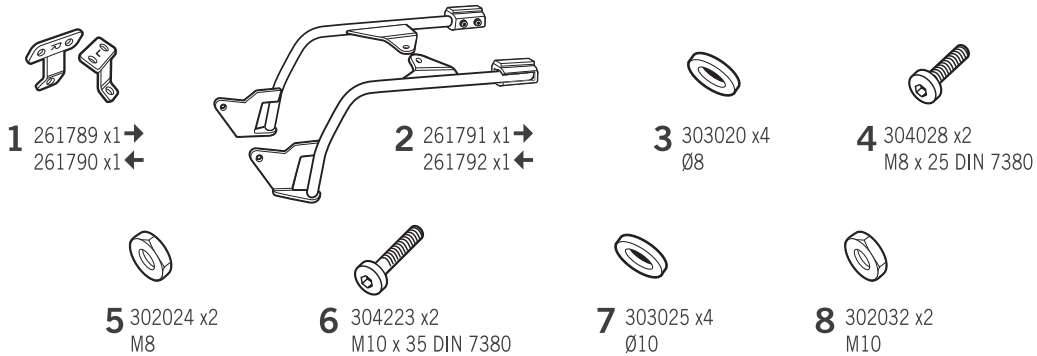

SHAD

HONDA VFR 800 '02-11
HOVF82IF

3P
SYSTEM

DESIGNED IN
BARCELONA

! WARNING!

(GB)

Do not fully tighten the screws until it is ensured that the KIT is correctly attached and aligned.

(E)

No apretar los tornillos del todo hasta asegurarse que el KIT está correctamente colocado y alineado.

(D)

Ziehen Sie die Schrauben nicht ganz fest, bevor Sie sich nicht vergewissert haben, daß der Bausatz korrekt eingestellt und ausgerichtet ist.