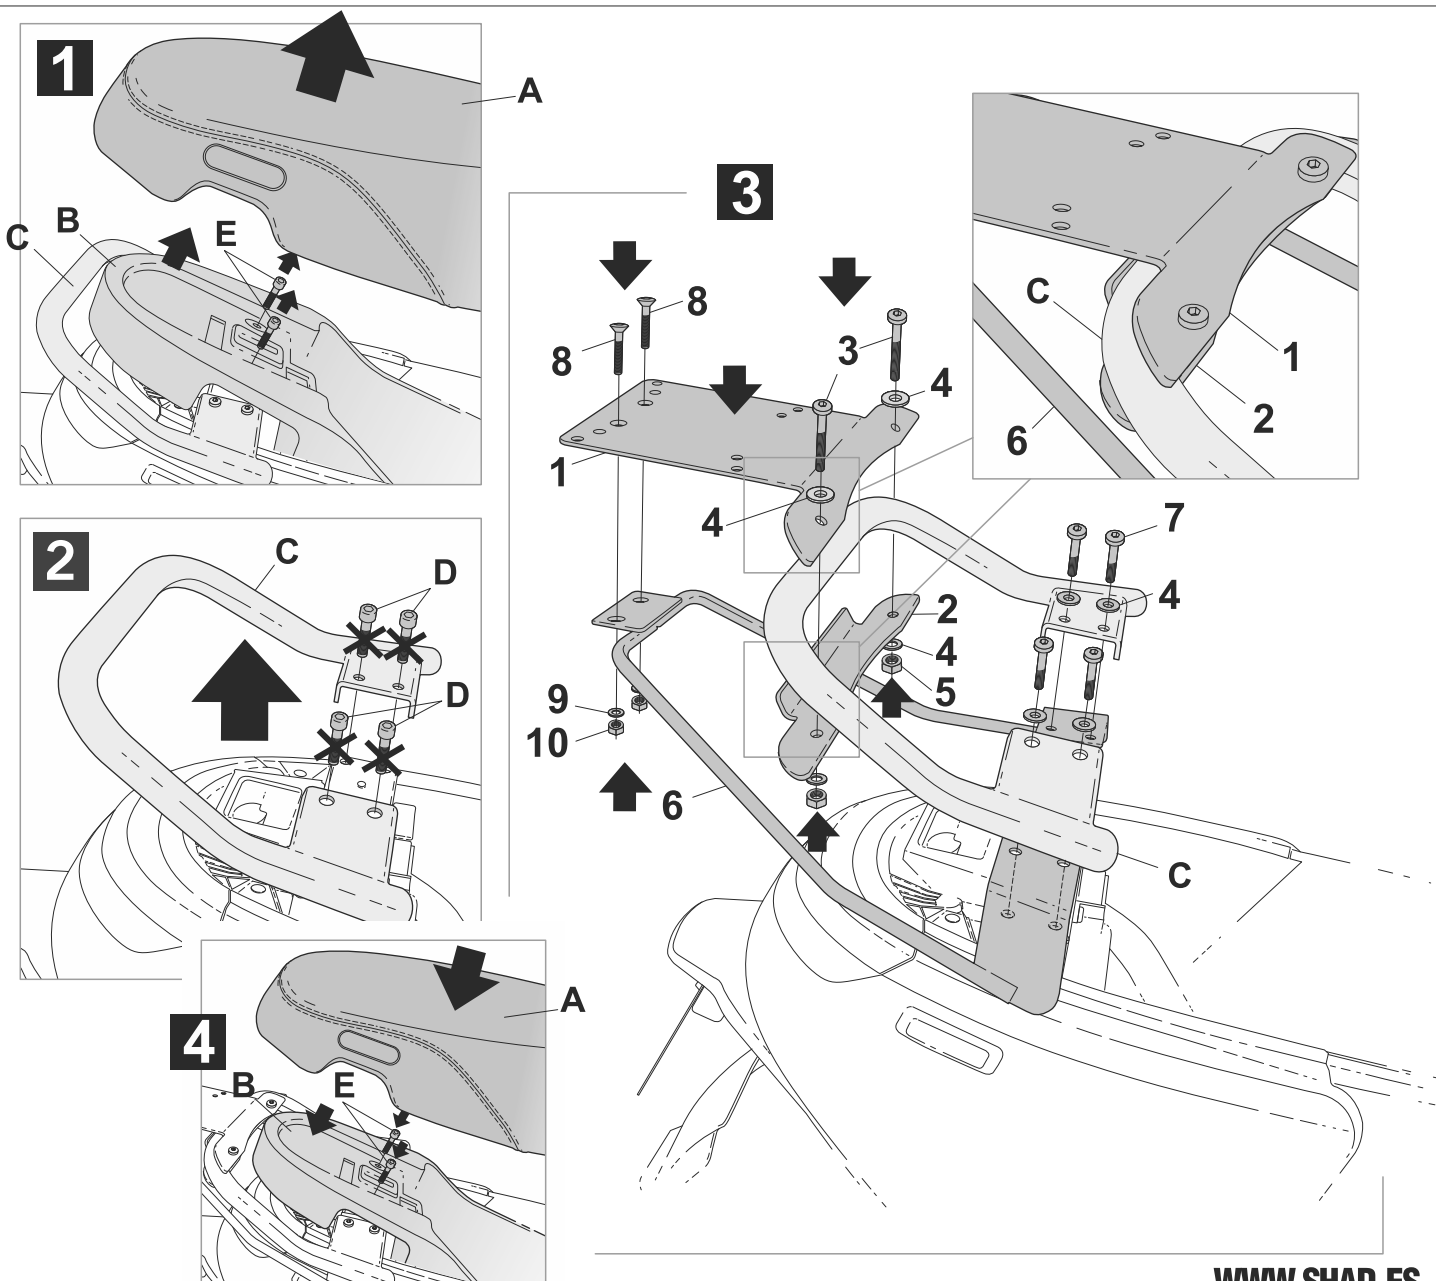

SHAD

SEGWAY STD E 125 S '23

TOP MASTER S0ST13ST

BCN

-Compatible with Small (D1B29PA) & Medium (D1B40PA) mounting plates.
(NOTE): Compatible with TOP CASES SH26 – SH47 only.
-ATTENTION: top fitting not compatible with aluminium mounting plate (D1BTRPA) or Large mounting plate (D1B481PA).

WARNING! ⚠

- GB** Do not fully tighten the screws until it is ensured that the KIT is correctly attached and aligned. Check tightness every 4 months..
- E** No apretar los tornillos del todo hasta asegurarse que el KIT está correctamente colocado y alineado. Repasar apriete cada 4 meses.
- D** Ziehen Sie die Schrauben nicht ganz fest, bevor Sie sich nicht vergewissert haben, daß der Bausatz korrekt eingestellt und ausgerichtet ist. Alle 4 Monate Drehmoment überprüfen.
- I** Non stringere del tutto le viti fin tanto non si è sicuri che il kit è collocato correttamente e allineato. Controllare il serraggio delle viti ogni 4 mesi.
- F** Ne pas serrer les vis avant d'être sûr que le KIT soit correctement positionné et ajusté. Vérifier le serrage des vis tous les 4 mois.