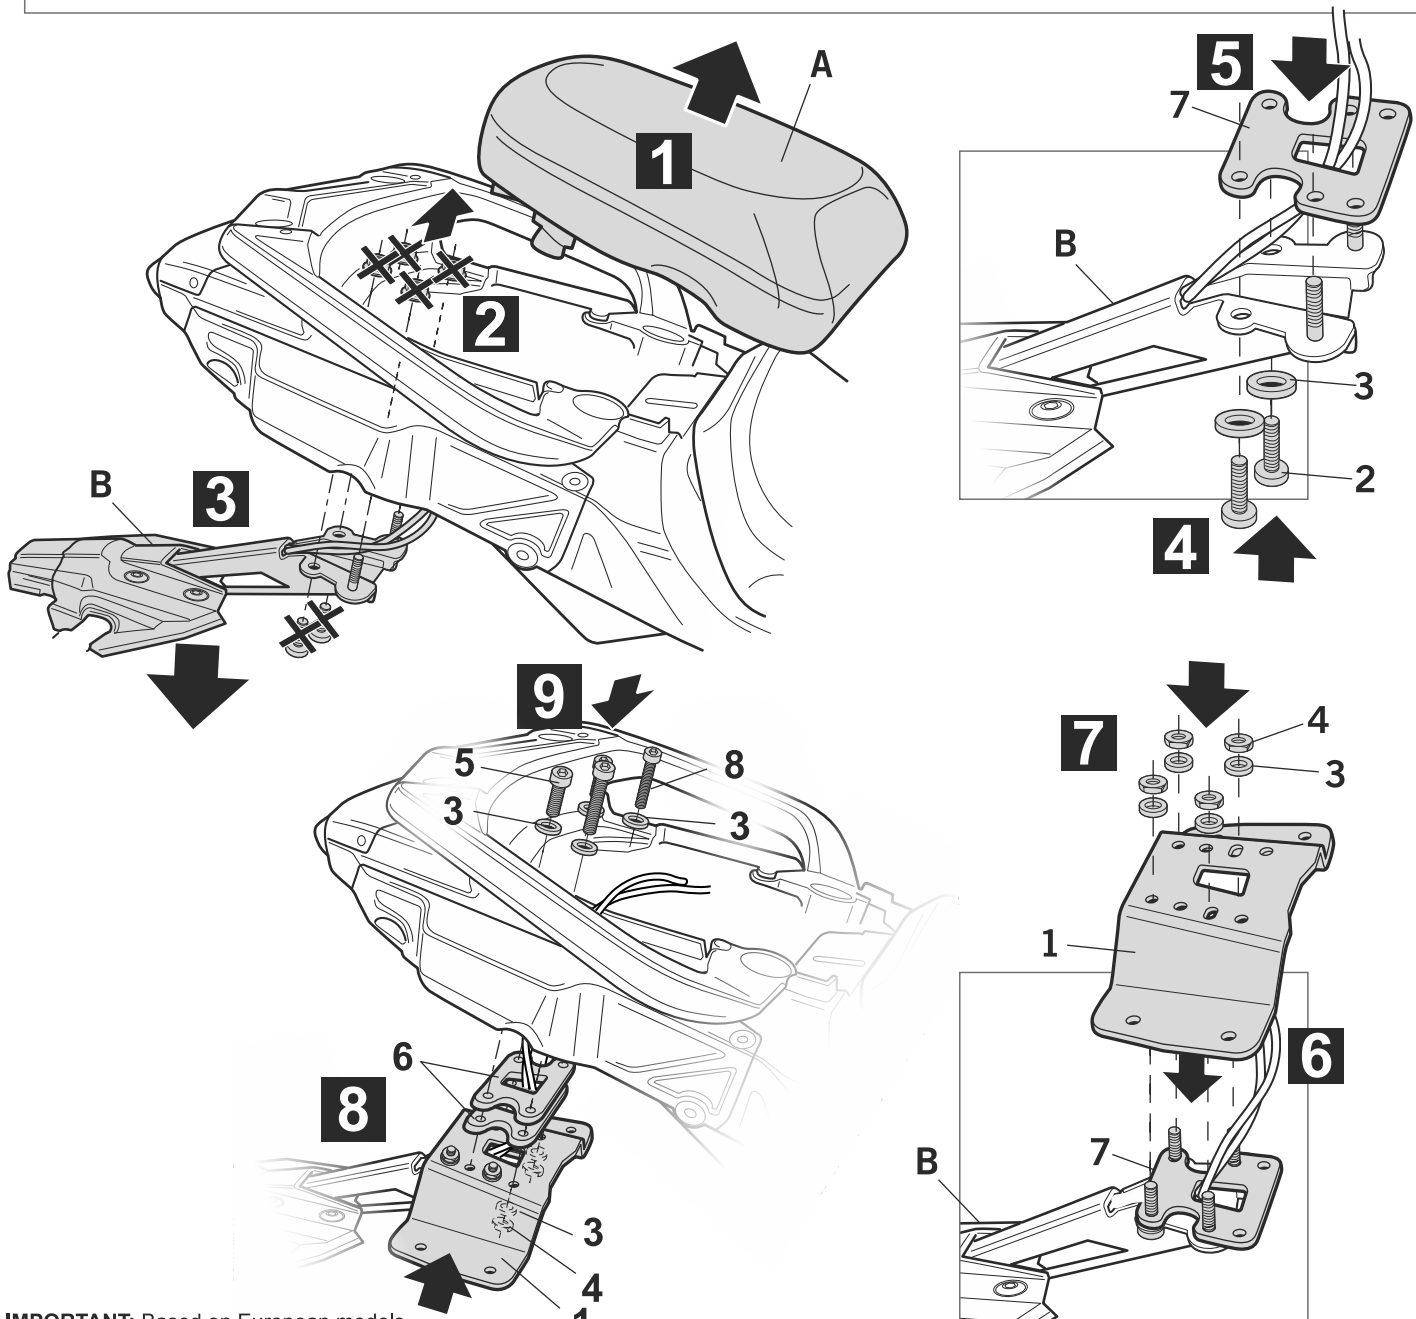

SHAD

YAMAHA TRACER 900 / GT '21 TOP MASTER Y0TC91ST

WARNING! ⚠

GB Do not fully tighten the screws until it is ensured that the KIT is correctly attached and aligned.

E No apretar los tornillos del todo hasta asegurarse que el KIT está correctamente colocado y alineado.

D Ziehen Sie die Schrauben nicht ganz fest, bevor Sie sich nicht vergewissert haben, daß der Bausatz korrekt eingestellt und ausgerichtet ist.

I Non stringere del tutto le viti fin tanto non si è sicuri che il kit è collocato correttamente e allineato.

F Ne pas serrer les vis avant d'être sûr que le KIT soit correctement positionné et ajusté.

IMPORTANT: Based on European models.
For compatibility with models in other continents, check www.shad.es

TOP + IF