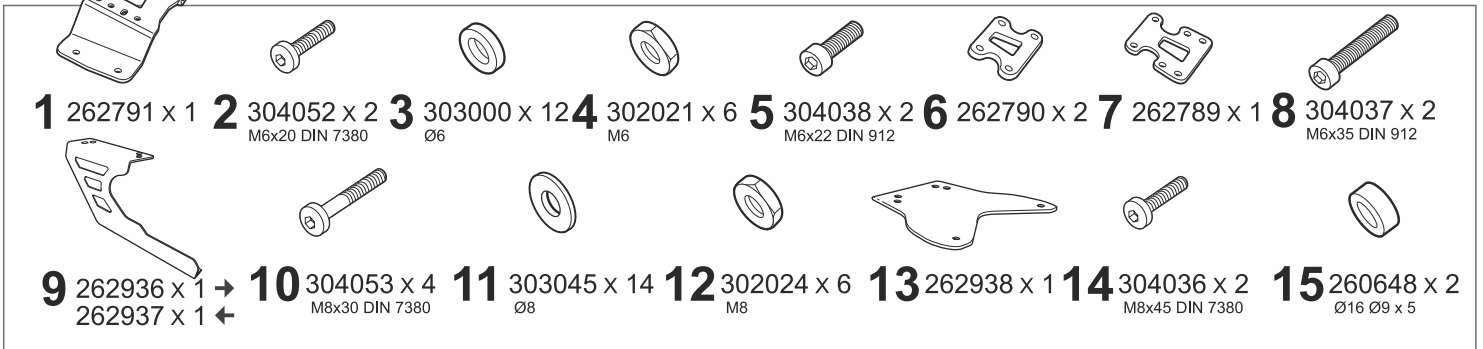

SHAD

YAMAHA TRACER 900 / GT '21 TOP MASTER Y0TC91ST

WARNING! ⚠

GB Do not fully tighten the screws until it is ensured that the KIT is correctly attached and aligned.

E No apretar los tornillos del todo hasta asegurarse que el KIT está correctamente colocado y alineado.

D Ziehen Sie die Schrauben nicht ganz fest, bevor Sie sich nicht vergewissert haben, daß der Bausatz korrekt eingestellt und ausgerichtet ist.

I Non stringere del tutto le viti fin tanto non si è sicuri che il kit è collocato correttamente e allineato.

F Ne pas serrer les vis avant d'être sûr que le KIT soit correctement positionné et ajusté.

IMPORTANT: Based on European models.
For compatibility with models in other continents, check www.shad.es

TOP + IF