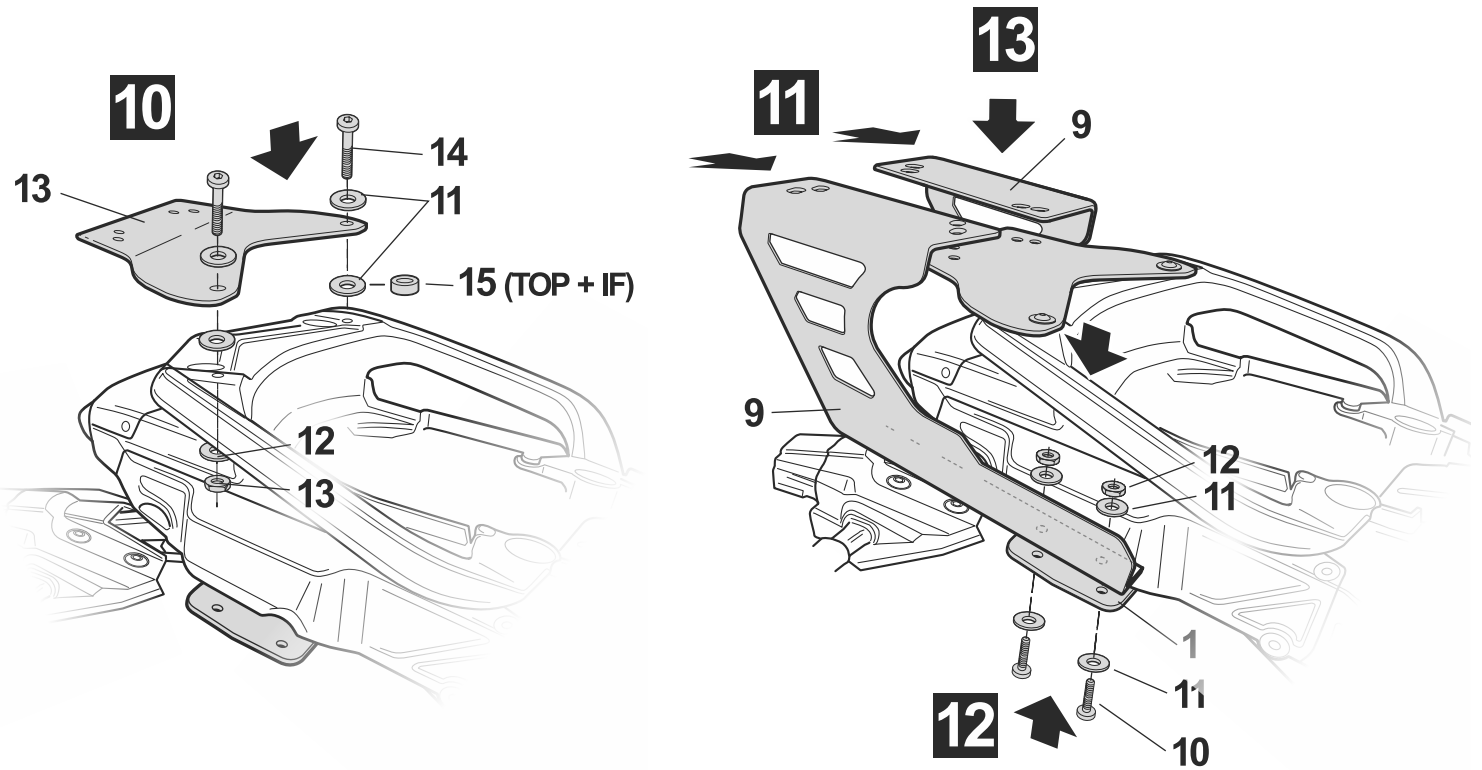

NOT INCLUDED

NOT INCLUDED

NOT INCLUDED